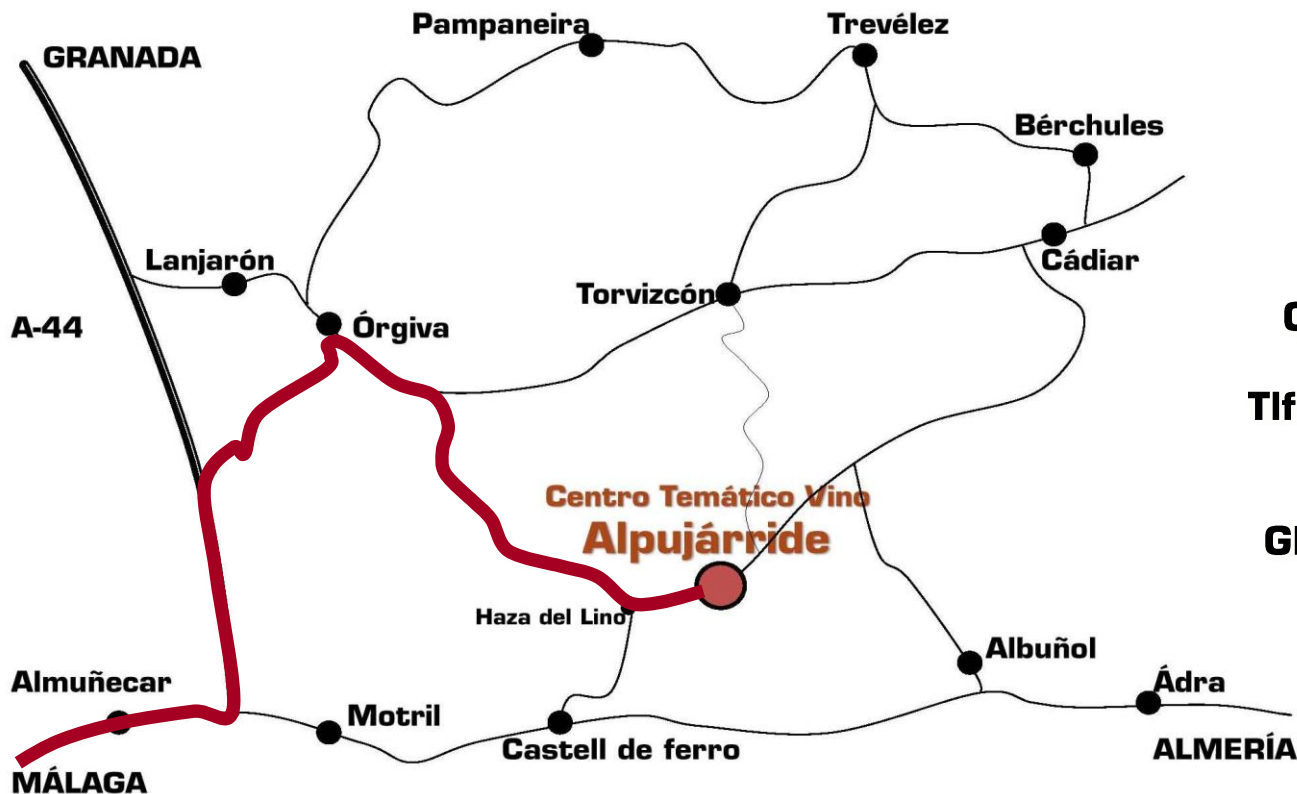

ALPUJÁRRIDE

Centro Temático del Vino

Torvizcón / Alpujarra / Granada

Desde Málaga:

- Tomar Autovía A-7 dirección Motril durante 85 km.
- Continuar por la A-44 durante 8,6 km. Tomar la salida-175 dirección Órgiva y continuar 11,4 km.
- Continuar por A-348 dirección Albuñol durante 4,3 km.
- Giro derecha por A-4131 dirección Albuñol durante 16,2 km hasta Haza del Lino.
- Giro izquierda por GR-5204 durante 4,1 km. Acceso camino izquierda.

**Finca Juan de Reyes S/N.
Contraviesa-Alpujarra.
Ctra. Haza del Lino a Cádiar
km4 (GR-5204)
Tlf.: 622959500 - 655959500
www.alpujarride.com
gerencia@alpujarride.com
GPS: 36.838416 - 3.285965**