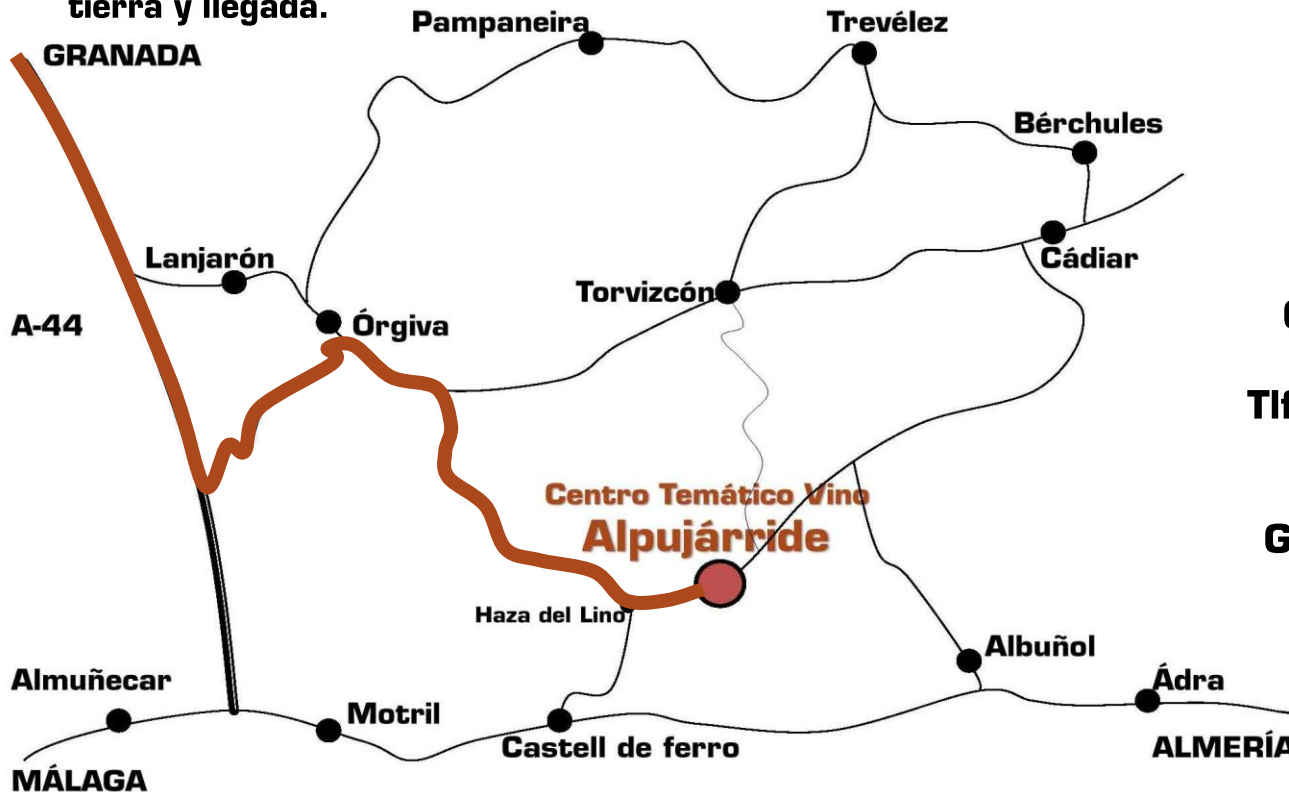

ALPUJÁRRIDE

Centro Temático del Vino

Torvizcón / Alpujarra / Granada

Desde Granada:

- Autovía A-44 dirección Motril durante 45 km.
- Salida 175 "Las Alpujarras" dirección Órgiva y continuar por la A-346 durante 11 km.
- Tras túnel de piedra, continuar 4 km dirección Albuñol.
- Girar derecha dirección Albuñol y seguir 16 km hasta Haza del Lino.
- Girar izquierda dirección Cádiar y continuar 4 km por GR-5204 hasta desvío izquierda a camino de tierra y llegada.

**Finca Juan de Reyes S/N.
Contraviesa-Alpujarra.**

**Ctra. Haza del Lino a Cádiar
km4 (GR-5204)**

Tlf.: 622959500 - 655959500

www.alpujarride.com

gerencia@alpujarride.com

GPS: 36.838416 - 3.285965