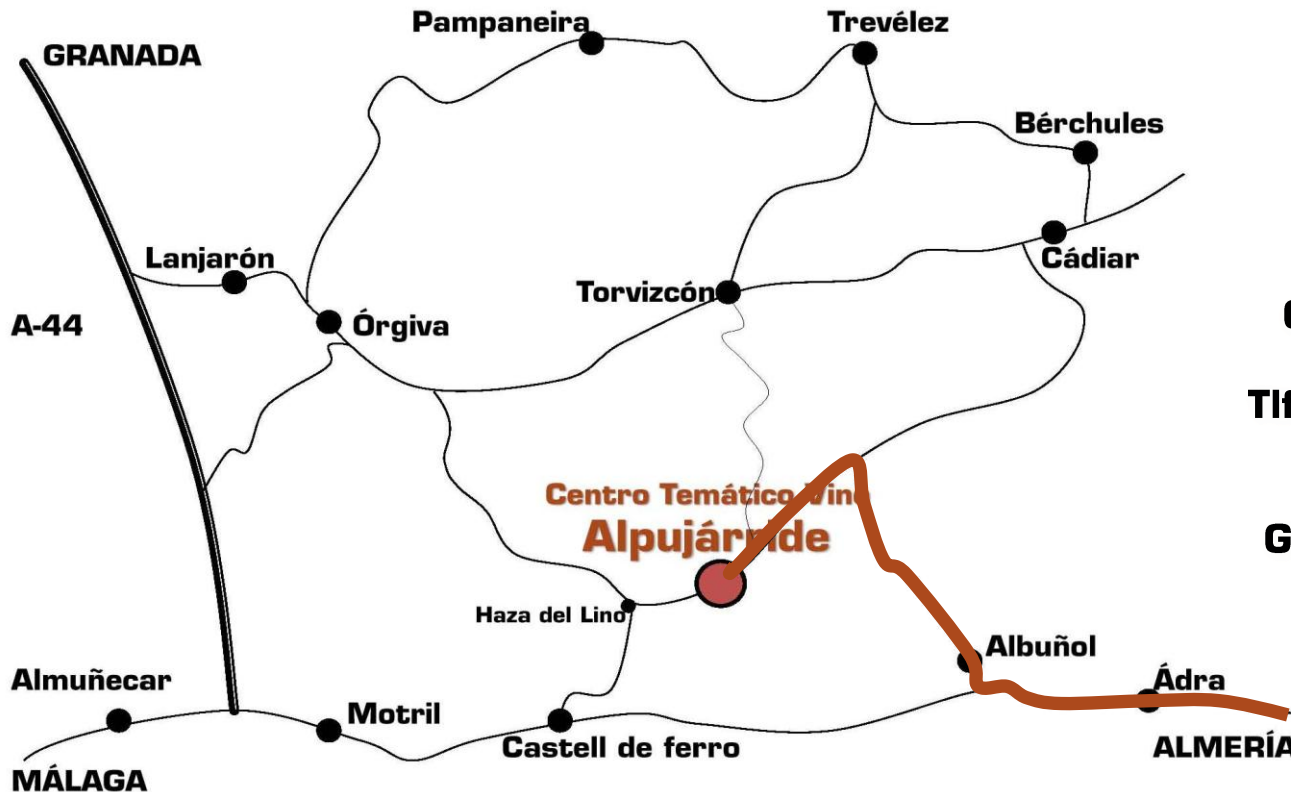

ALPUJÁRRIDE

Centro Temático del Vino

Torvizcón / Alpujarra / Granada

Desde Almería:

- Tomar Autovía A-7 dirección Motril durante 65 km.
- Girar izquierda por C-345 dirección Albuñol durante 7,3 km.
- Rotonda desvió Albondón por C-345 durante 22,8 km.
- Giro izquierda por GR-5204 dirección Haza del Lino 9 km. Acceso camino derecha.

**Finca Juan de Reyes S/N.
Contraviesa-Alpujarra.
Ctra. Haza del Lino a Cádiar
km4 (GR-5204)
Tlf.: 622959500 - 655959500
www.alpujarride.com
gerencia@alpujarride.com
GPS: 36.838416 - 3.285965**